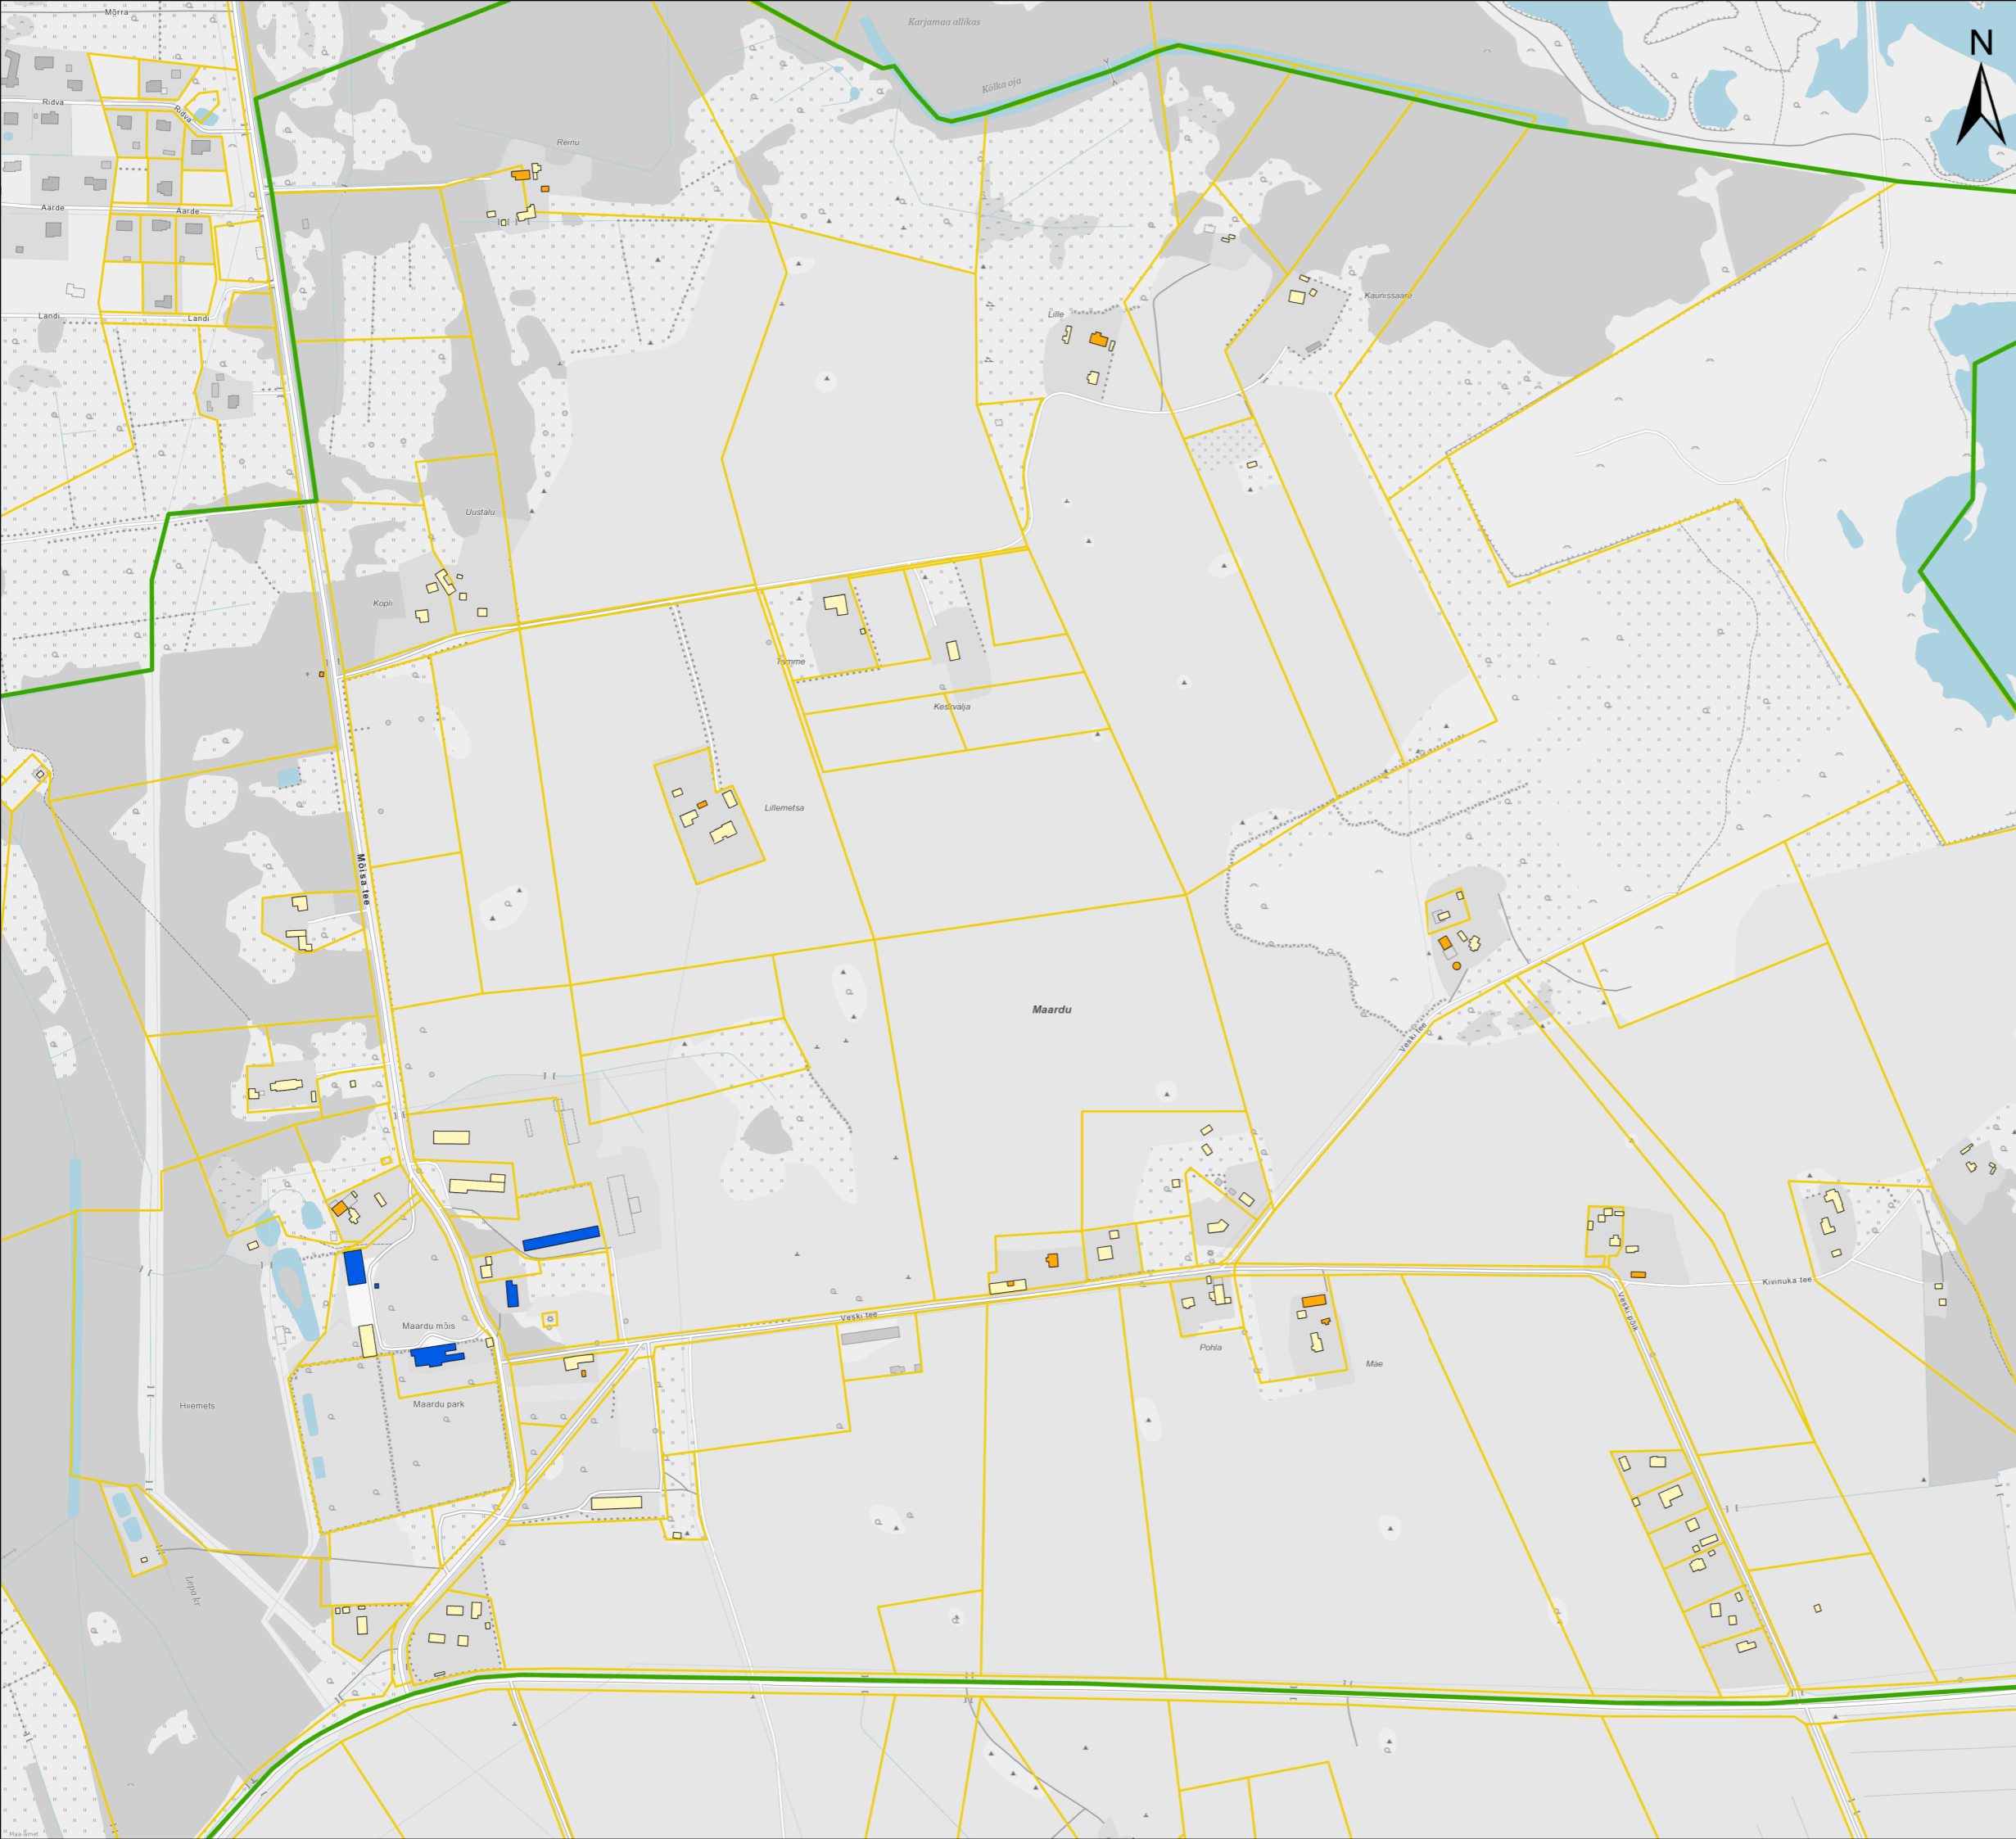

Vabariigi Valitsuse
korraldus
„Rebala muinsuskaitseala
kaitsekord“

Lisa 2.2. Maardu hoonete
kaitsekategooriad

-  Muinsuskaitseala piir
-  B-kaitsekategooria
-  C-kaitsekategooria
-  Mälestis
-  Katastriüksus